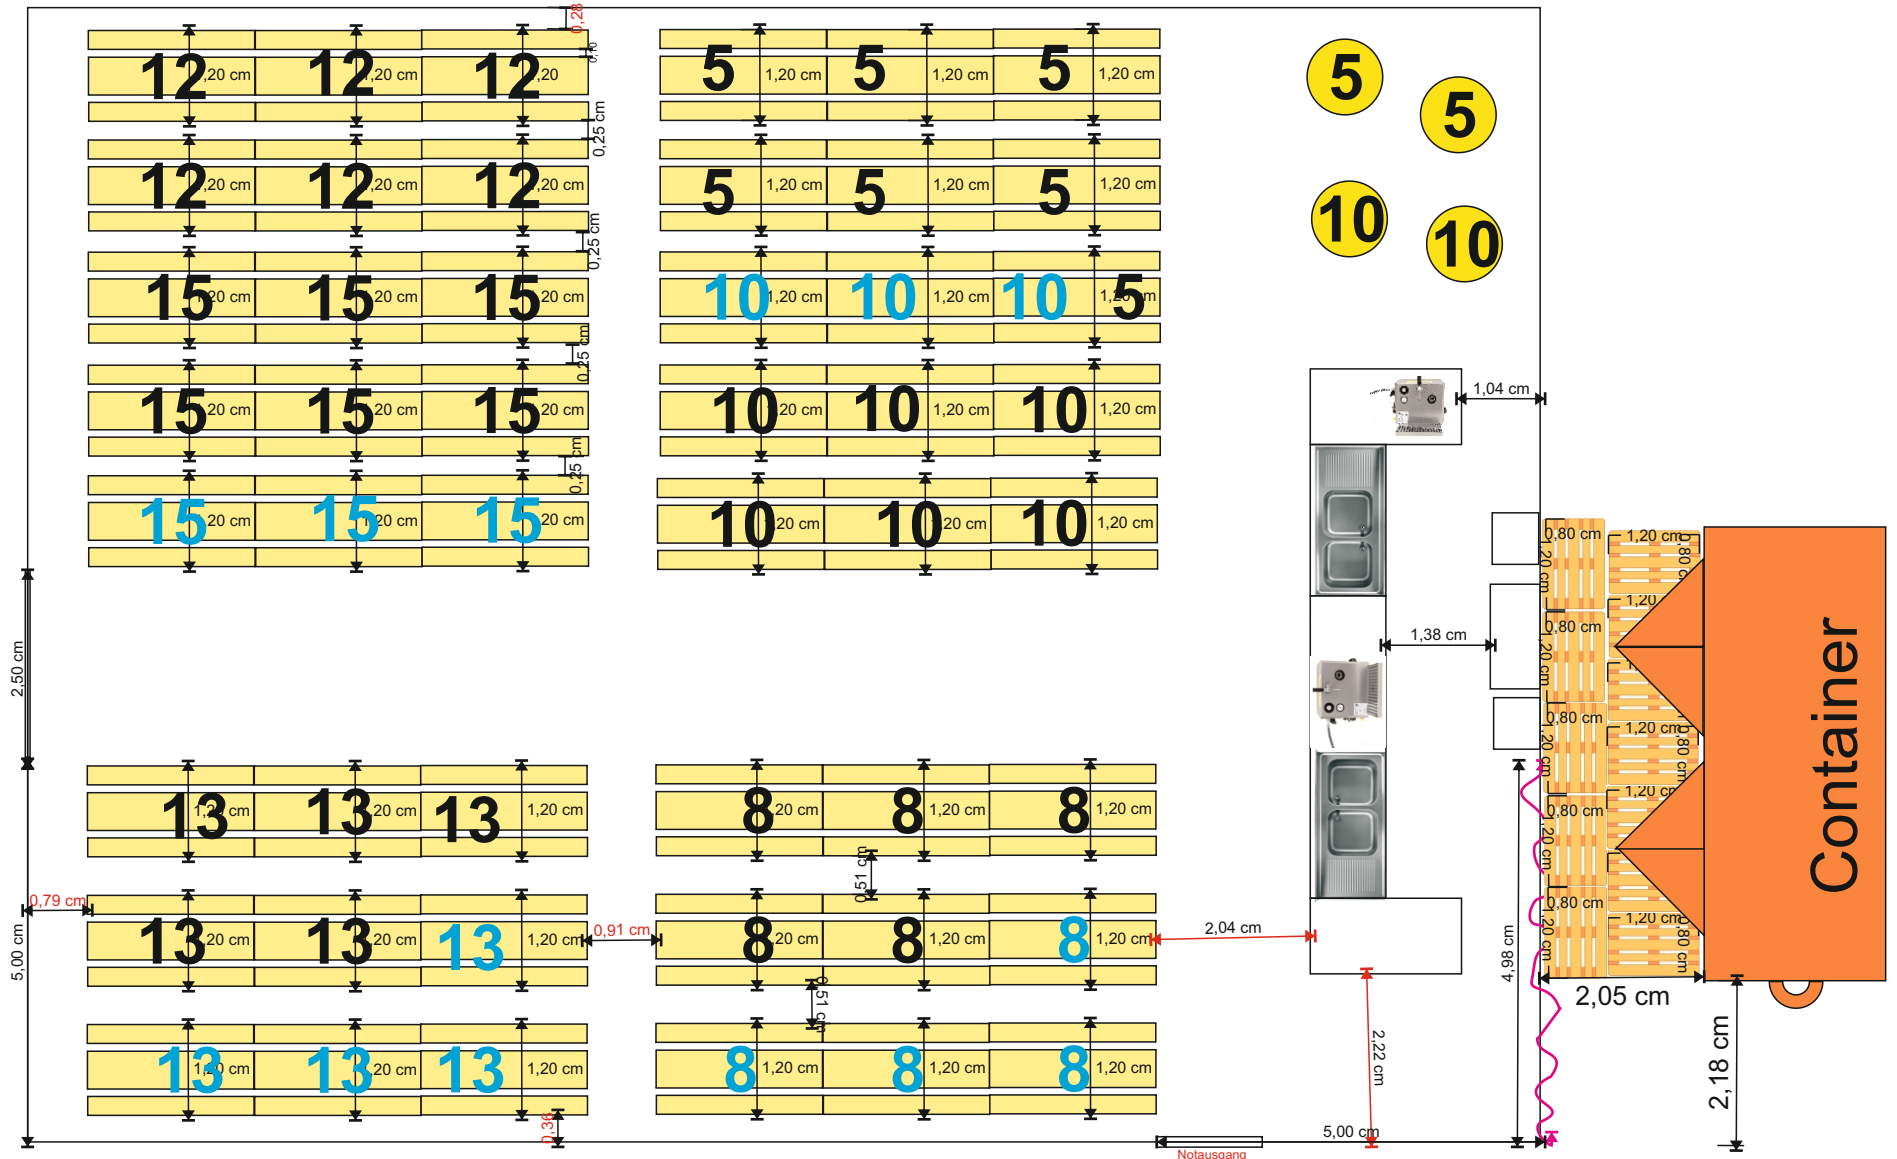

MUSIK der jeweiligen Vereine sind in BLAU dargestellt!

48 Tische X 8 = 384 Plätze